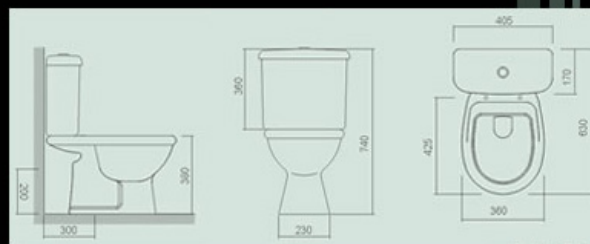

P 18 - Inodoro Corto