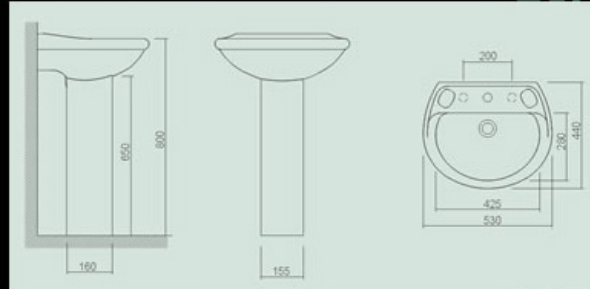

L 18 - Lavatorio
C 1 - Columna

P 180 - Inodoro Largo
CD 1 - Depósito