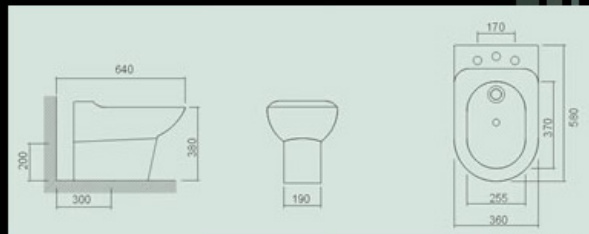

P 120 - Inodoro Largo
CD 12 - Depósito

P 12 - Inodoro Corto

B 12 - Bidé

AP 123 - Asiento Duomo Plus - Polièster.

Vogue Plus

L 5 - Lavatorio
C 1 - Columna

P 505 - Inodoro Largo
CD 1 - Depósito

P 5 - Inodoro Corto