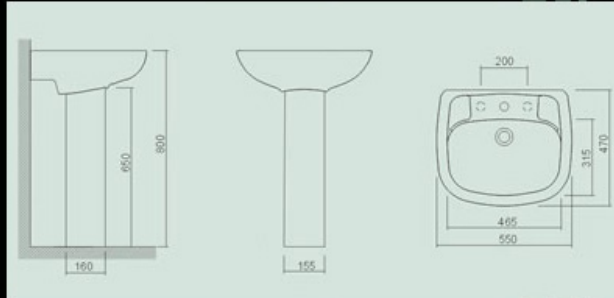

L 5 - Lavatorio
C 1 - Columna

P 505 - Inodoro Largo
CD 1 - Depósito