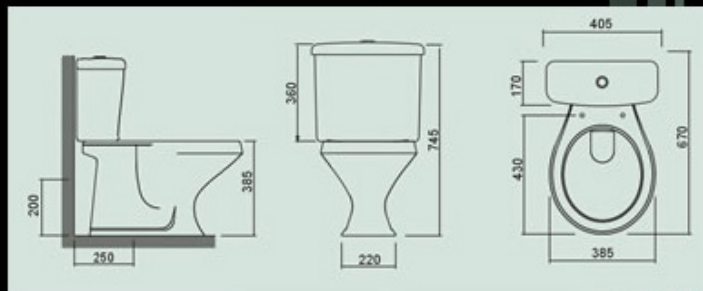

B 5 - Bidé

AP 50 - Asiento Vogue Plus - Plástico

Blanco Hielo
 Gris
 Beige
 Crema

Ravena

Una línea tradicional y económica.

L 91 - Lavatorio
C 9 - Columna

P 909 - Inodoro Largo
CD 1 - Depósito

P 9 - Inodoro Corto