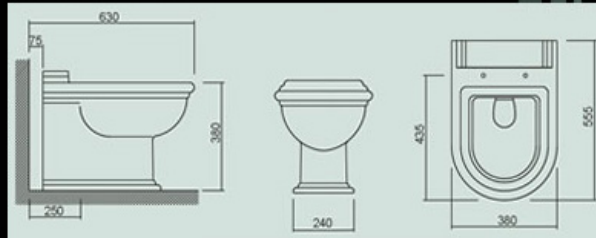

Belle Epoque

Combinación de suaves curvas dan a este juego de porcelana características clásicas pero de concepción moderna.

L 2 - Lavatorio
C 2 - Columna

P 202 - Inodoro Largo
CD 2 - Depósito

P 2 - Inodoro Corto