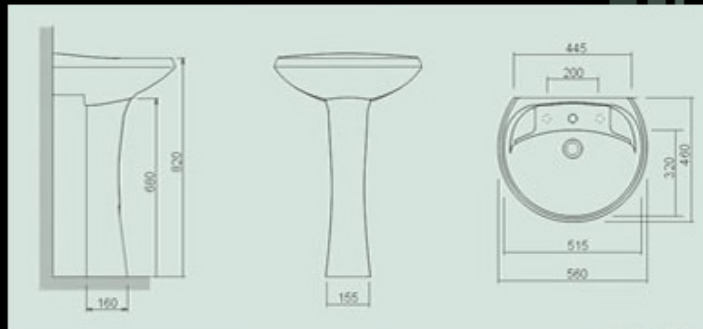

B 5 - Bidé

AP 50 - Asiento Vogue Plus - Plástico

Blanco Hielo
 Gris
 Beige
 Crema

Ravena

Una línea tradicional y económica.

L 91 - Lavatorio
C 9 - Columna

P 909 - Inodoro Largo
CD 1 - Depósito

P 9 - Inodoro Corto