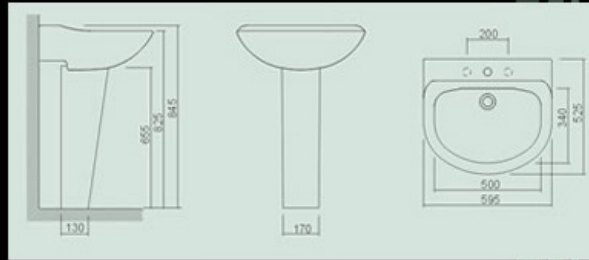

P 120 - Inodoro Largo
CD 12 - Depósito

P 12 - Inodoro Corto

B 12 - Bidé

AP 123 - Asiento Duomo Plus - Polièster.

Vogue Plus

L 5 - Lavatorio
C 1 - Columna

P 505 - Inodoro Largo
CD 1 - Depósito

P 5 - Inodoro Corto