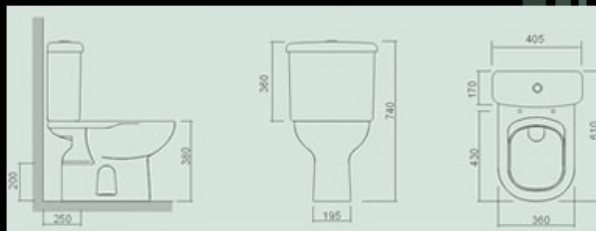

P 5 - Inodoro Corto