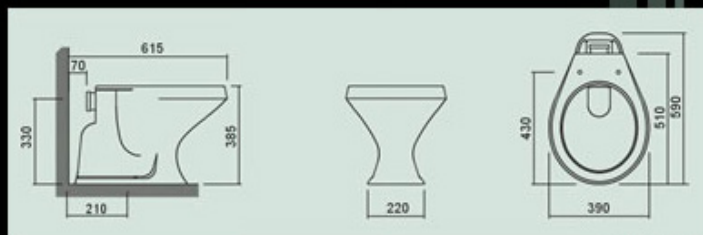

B 5 - Bidé

AP 50 - Asiento Vogue Plus - Plástico

Blanco Hielo
 Gris
 Beige
 Crema

Ravena

Una línea tradicional y económica.

L 91 - Lavatorio
C 9 - Columna

P 909 - Inodoro Largo
CD 1 - Depósito

P 9 - Inodoro Corto