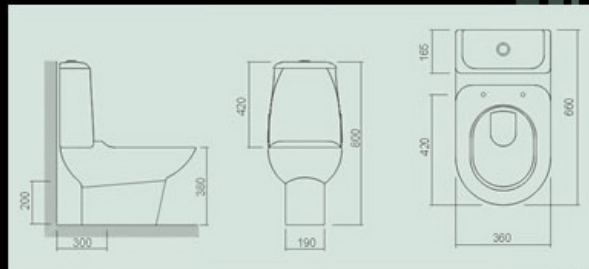

P 120 - Inodoro Largo
CD 12 - Depósito

P 12 - Inodoro Corto

B 12 - Bidé

AP 123 - Asiento Duomo Plus - Polièster.

Vogue Plus

L 5 - Lavatorio
C 1 - Columna

P 505 - Inodoro Largo
CD 1 - Depósito

P 5 - Inodoro Corto